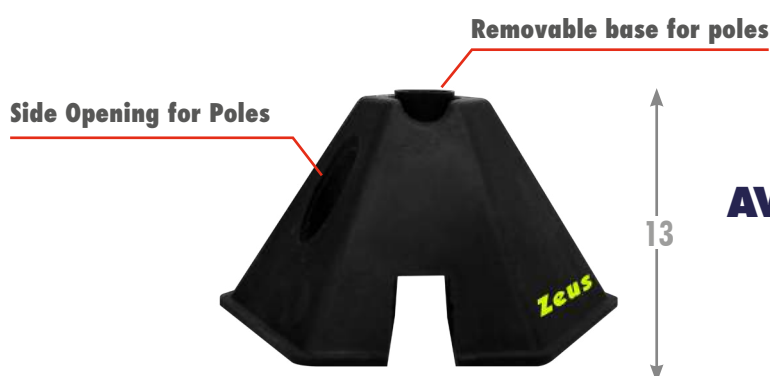

BASE ZAVORRATA

PREZZO/PRICE: **20 € + TAX**

**AVAILABLE UNTIL
2022**

Base zavorrata dotata di aperture laterali poggia bastoni e pistoncino centrale removibile per inserimento aste che ne garantisce il mantenimento anche nelle condizioni più ventose. Compatibile con Aste con puntale removibile e oscillante e bastoni Pvc.

DIMENSIONI: H13 cm.

PESO: 1,9 Kg.