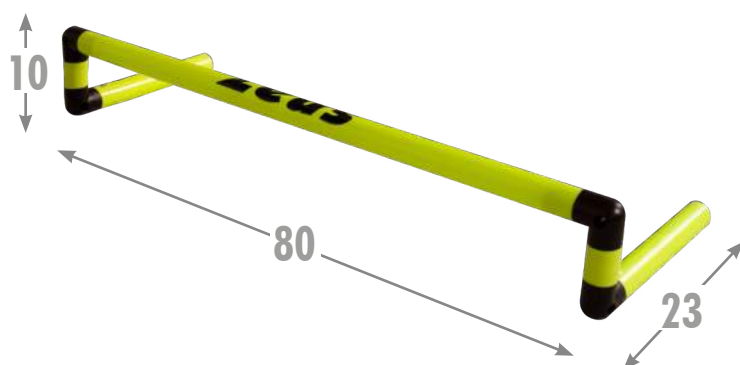

OSTACOLO OVER 10cm 6pz

PREZZO/PRICE: **130 € + TAX**

**AVAILABLE UNTIL
2022**

Ostacolo in PVC con tubulare di 32mm ad altezza fissa di 10cm