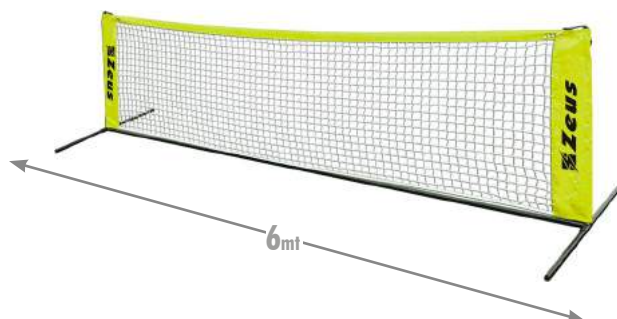

SOCCER TENNIS SET

PREZZO/PRICE: **130 € + TAX**

Kit calcio-tennis utilizzabile su terreni sintetici e indoor.

DIMENSIONI: 6 mt.

**AVAILABLE UNTIL
2022**