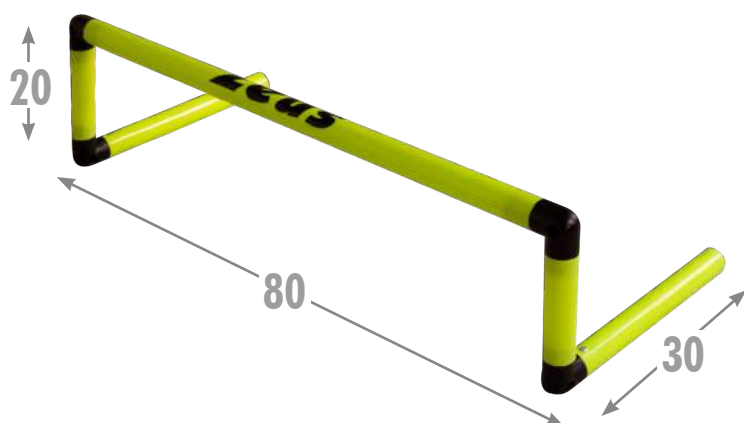

OSTACOLO OVER 20cm 6pz

PREZZO/PRICE: **140 € + TAX**

**AVAILABLE UNTIL
2022**

Ostacolo in PVC con tubulare di 32mm ad altezza fissa di 20cm