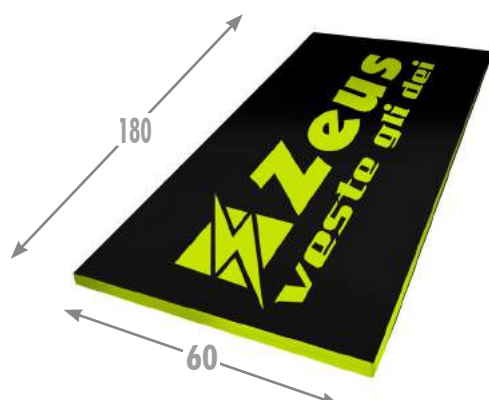

STUOIA PRO

PREZZO/PRICE: **35 € + TAX**

**AVAILABLE UNTIL
2022**

Materassino stuoia pieghevole per esercizi, ideale per il fitness.

Interno: 100% Spugna

Esterno: 100% PVC

MISURE: 180x60x2,5 cm