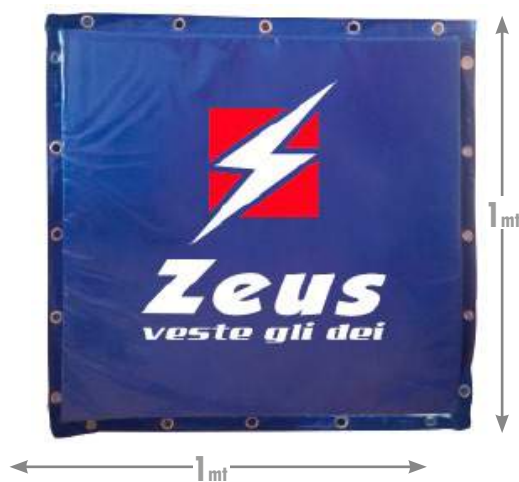

PROTECTION FIELD

PREZZO/PRICE: **115 € + TAX**

**AVAILABLE UNTIL
2022**

Protezione murale per installazioni in esterno realizzata in schiuma PU con densità 21 kg/mc in fogli di spessore 4,5 cm rivestiti in PVC. Dotata di occhielli per fissaggio.

DIMENSIONI: 1x1 mt.